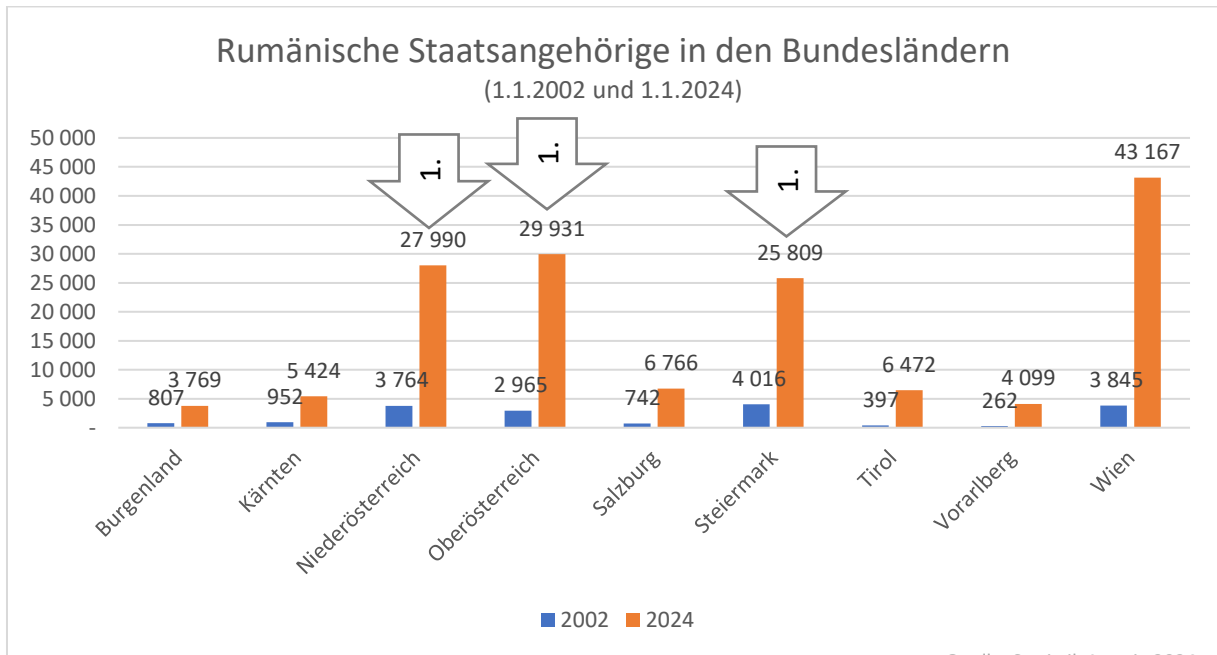

Die rumänische Community in Wien 2024

- ist die größte im Vergleich mit den anderen Bundesländern

- ist die sechstgrößte Bevölkerungsgruppe nach Staatsangehörigkeit (und die siebtgrößte nach Geburtsland)